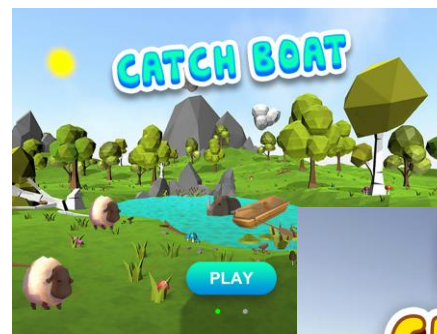

Product Profile

+Active to Learning

「学び」に創造的な発見を。

子供の時に見た動物図鑑。紙面をめくり写真や説明にワクワクしていたあの頃...
新たな技術をもって、その「ワクワク」を次のステージに進めたい。
私たちは「学び」に楽しさと、創造的な発見を与える事業を推進しています。

Product

新世代のARお絵かきアプリ

LOGIToyは子供たちの想像力を具体化し、
お絵描きをさらに楽しくさせます

使用するのは紙とLOGIToyアプリです。

紙に描いた動物に色を塗り
LOGIToyをかざし動物を呼び出します。

呼び出した動物と一緒に遊んだり、
呼び出した動物が「主人公」となる
ストーリーをともに進める事ができます

Product

- ・紙に描いた絵を創造します。
- ・デジタルだけでなく「現実」と連携します。
- ・AR技術でよりエキサイティングなお絵描きが楽しめます

STRIX.

STRIX inc.